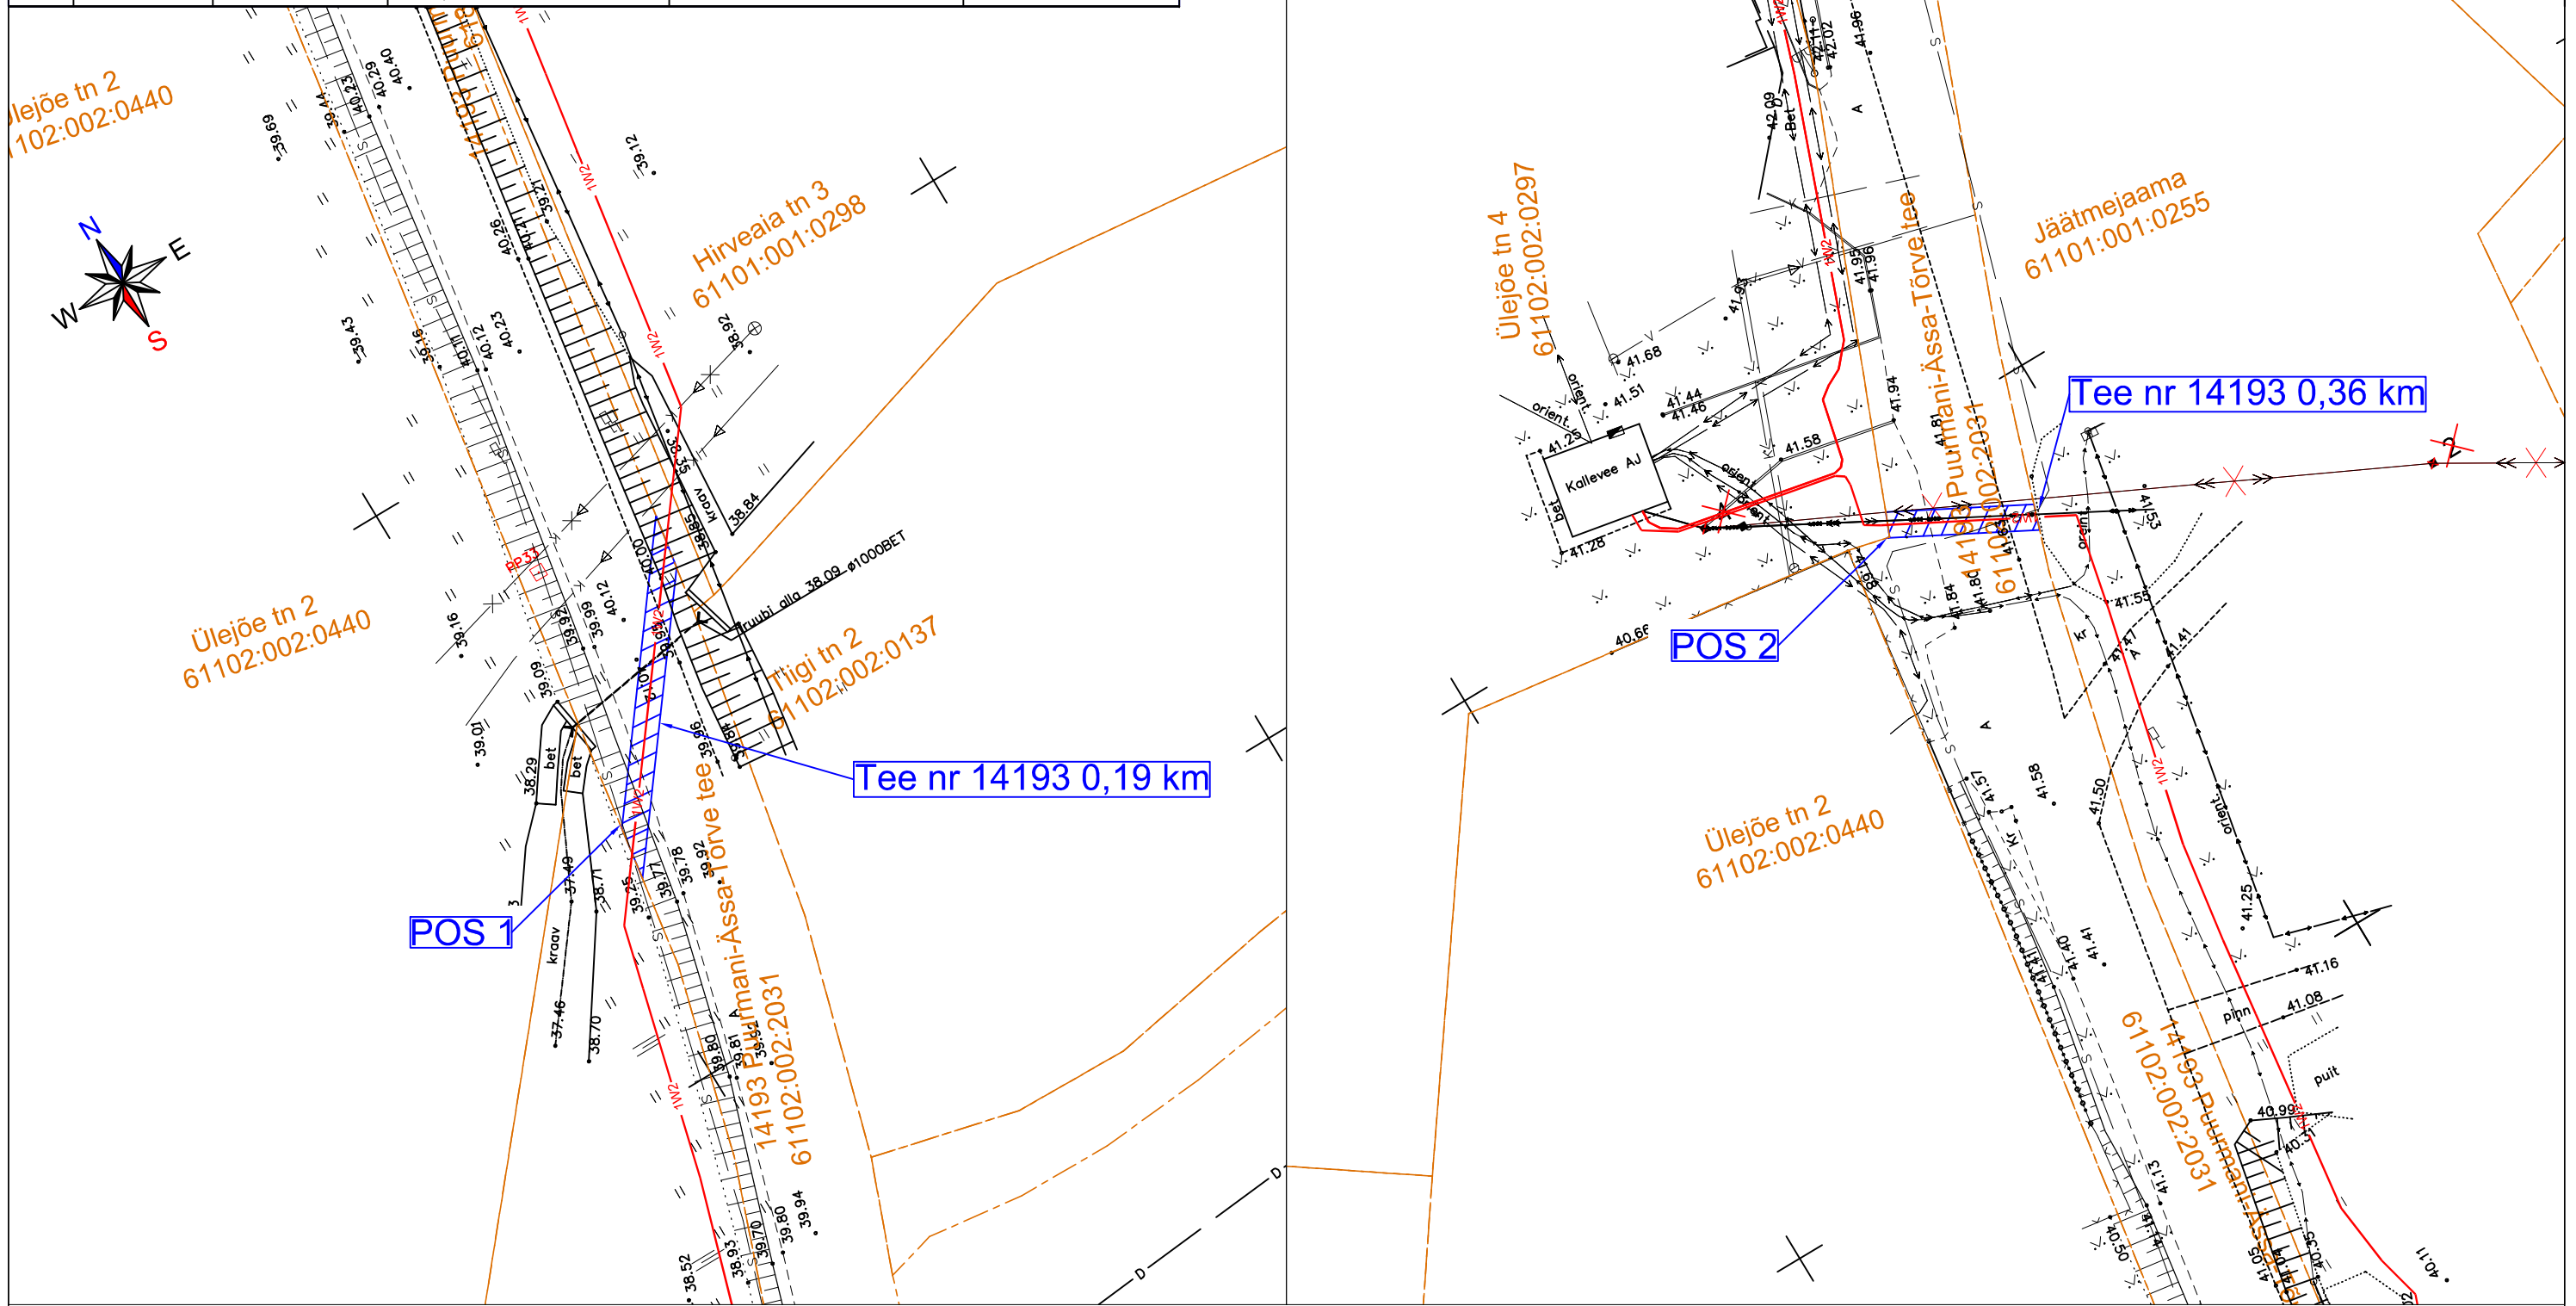

Jrk nr	IKÕ ala Pos nr (plaanil)	Kinnistu registriosa number	Katastriüksuse tunnus, nimi ja sihtotstarve;	Asukoht riigitee (nr ja nimi) suhtes (lõigu algus ja lõpp km)	Ala pindala ruutmeetrites m ²
1	Pos 1	6009050	61102:002:2031, 14193 Puurmani-Ässa-Tõrve tee, Transpordimaa 100%	14193 Puurmani-Ässa-Tõrve tee 0,19 km	48 m ²
2	Pos 2	6009050	61102:002:2031, 14193 Puurmani-Ässa-Tõrve tee, Transpordimaa 100%	14193 Puurmani-Ässa-Tõrve tee 0,36 km	23 m ²

- Katastriüksuse piir
- Isikliku kasutusõiguse ala ca 48+23 m²
- Maakaabelliin (kaitsevöönd 1 meetrit äärmisest kaablist)